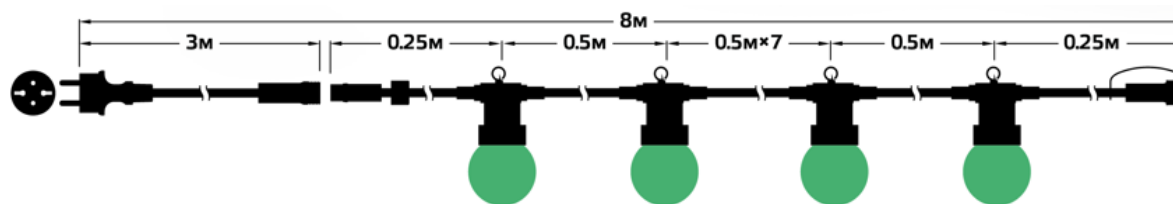

## Характеристики

- Мощность: 3,6W
- Температура эксплуатации:  
От -30С° до +75 С°
- Количество ламп: 10
- Пылевлагозащита: IP44
- Гарантия: 1 год

веранда

дом

сад

кафе

Артикул	Мощность	Цвет	Питание	Вес	Длина	Габариты (д. ш. в.)
HL061	3,6 Вт	зелёный	220-240 V	0,56 кг	800 см	800×5×5 см