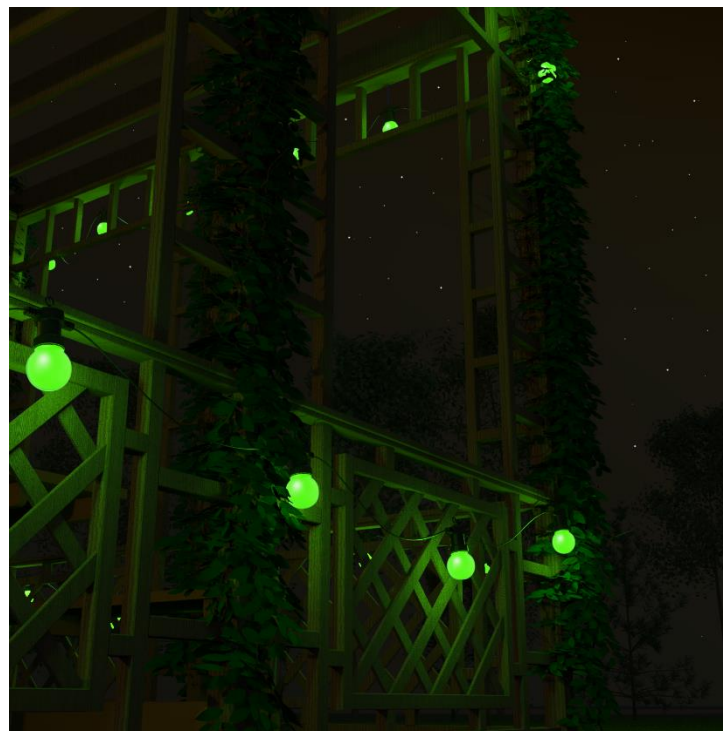

# Гирлянда Gauss HL061 зелёный цвет

Можно использовать  
весной и летом!

Гирлянды Белт-лайт от Gauss:

эффективное и недорогое решение внешней и внутренней подсветки магазинов, салонов красоты, домов, кафе и ресторанов, фотозон, дач, беседок, балконов

## Характеристики

- Мощность: 3,6W
- Температура эксплуатации:  
От -30С° до +75 С°
- Количество ламп: 10
- Пылевлагозащита: IP44
- Гарантия: 1 год

веранда

дом

сад

кафе

Артикул	Мощность	Цвет	Питание	Вес	Длина	Габариты (д. ш. в.)
HL061	3,6 Вт	зелёный	220-240 V	0,56 кг	800 см	800×5×5 см