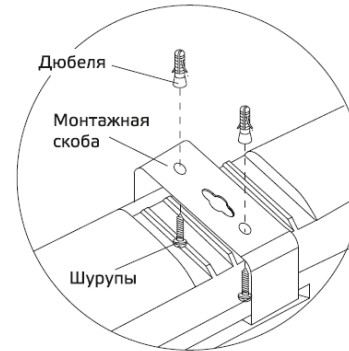

СВЕТИЛЬНИКИ ЛИНЕЙНЫЕ ДСП СЕРИИ ССП-176 ELEMENTARY IP65

 В наличии

2 года
гарантия

До 80 lm/w
Светоотдача

От -40°C до +45°C
Диапазон рабочих температур

Алюминиевый LED-модуль
Обеспечивает хороший теплоотвод

Способ монтажа:
Накладной \ подвесной

Мощность	Световой поток	Напряжение	Цветовая температура	Способ монтажа	Материал светильника
36 W	2850 / 2880 lm	200-240 V	4000 K / 6500 K	Накладной Подвесной	ABS-пластик Матовый полистирол