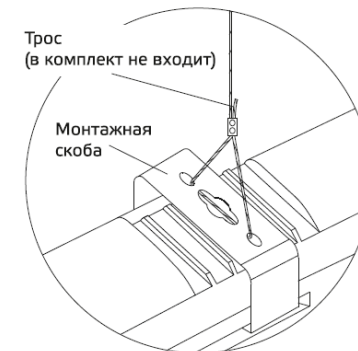

СВЕТИЛЬНИКИ ЛИНЕЙНЫЕ ДСП СЕРИИ ССП-176 ELEMENTARY IP65

 В наличии

2 года
гарантия

До 80 lm/w
Светоотдача

От -40°C до +45°C
Диапазон рабочих температур

Алюминиевый LED-модуль
Обеспечивает хороший теплоотвод

Способ монтажа:
Накладной \ подвесной

Мощность	Световой поток	Напряжение	Цветовая температура	Способ монтажа	Материал светильника
36 W	2850 / 2880 lm	200-240 V	4000 K / 6500 K	Накладной Подвесной	ABS-пластик Матовый полистирол