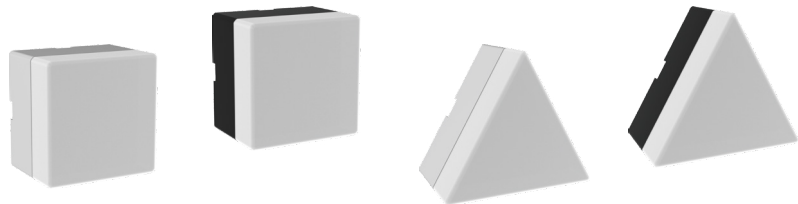

Светильники для коммерческих помещений серии Shop Lighting

В наличии 

3 года
Гарантия

> 95 lm/W
Светоотдача

Анодированный алюминий
Материал корпуса

Дополнительные LED-модули
Для создания световых композиций

Тип прибора	Размер, мм	Цвет корпуса	Мощность	Световой поток	Напряжение	Цвет. температура	Способ монтажа
Светильник линейный	1180×70×55	Черный / белый	48W	4600lm	200-240V	4000 / 6500K	Накладной / подвесной
Модуль квадратный	70×70×55	Черный / белый	3W	280lm	200-240V	4000 / 6500K	Накладной / подвесной
Модуль треугольный	72×63×55	Черный / белый	3W	200lm	200-240V	4000 / 6500K	Накладной / подвесной

В наличии 

Создание сложных конструкций с □/△ модулями

Удобное соединение в линию до 10 шт.

Вывод кабеля с коннектором «мама/папа»

Комплект тросов 1,5 м для подвешного монтажа

Комплект креплений для накладного монтажа