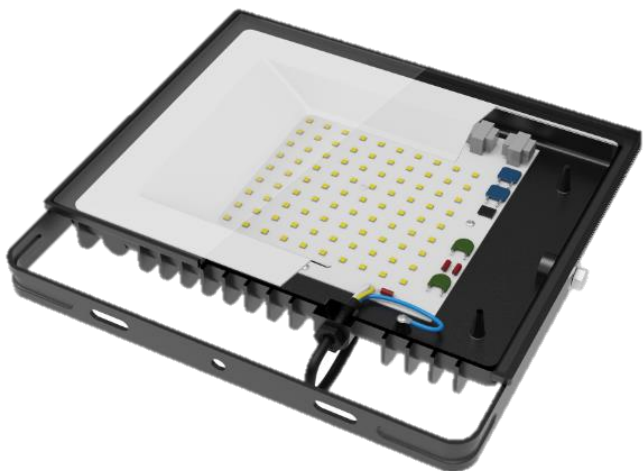

## Белый корпус

**Рассеиватель**  
из светостабилизированного поликарбоната создает концентр. световой поток

**Прозрачное закаленное стекло с удалением примесей** для повышения яркости

**Скоба для надежного крепления кабеля.** При тряске или «грубом» монтаже сохраняется защита IP65.