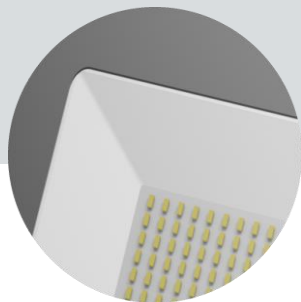

### Преимущества

- Изящный тонкий корпус белого цвета
- Надежная защита от пыли и влаги
- Высокая яркость прожектора
- Защита от перегрева и скачков напряжения
- Silicon гибкий провод 20 см
- Прозрачное закаленное стекло
- Экономичная модель
- Срок службы 35 000 часов

## Белый корпус

**Рассеиватель**  
из светостабилизированного поликарбоната создает концентр. световой поток

**Прозрачное закаленное стекло с удалением примесей** для повышения яркости

**Скоба для надежного крепления кабеля.** При тряске или «грубом» монтаже сохраняется защита IP65.