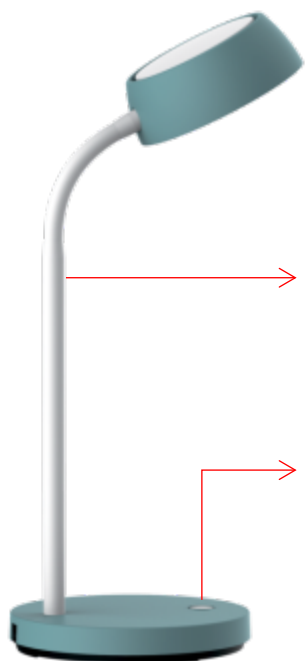

gauss

Настольные светильники Qplus

Характеристики

gauss
QPLUS

Гибкая стойка

Сенсорное управление

GTL 602

Эксклюзивная модель
Плавная регулировка яркости
освещения
Настройка угла освещения
Классический дизайн