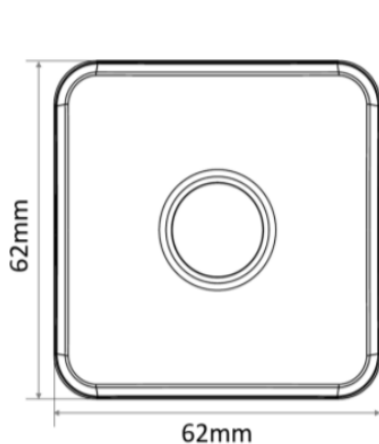

АКСЕССУАРЫ: ДАТЧИК ДВИЖЕНИЯ

Совместим со всеми светильниками и лампами Gauss Smart Light.
Взаимодействие с лампами: включение / выключение, изменение яркости, изменение режима свечения.

1 SKU

Уже на складе