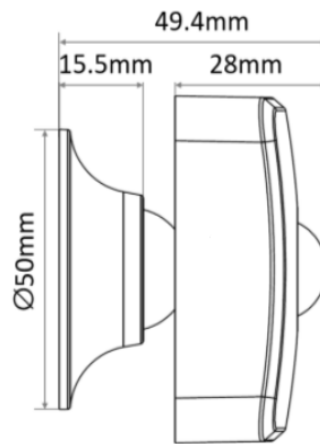

1 SKU

Уже на складе

[Как работает датчик движения Gauss Smart Light](#)

| Мощность | Источник питания | Радиус действия | Гарантия | Технология обнаружения | Угол обзора | Время отключения |
|----------|--------------------------------------|-----------------|----------|------------------------|-------------|------------------|
| 1,5 W | AA 1,5В * 2 шт. (нет в комплекте) | 3 м | 2 года | Инфракрасный датчик | 120° | 5 мин. – 6 ч. |