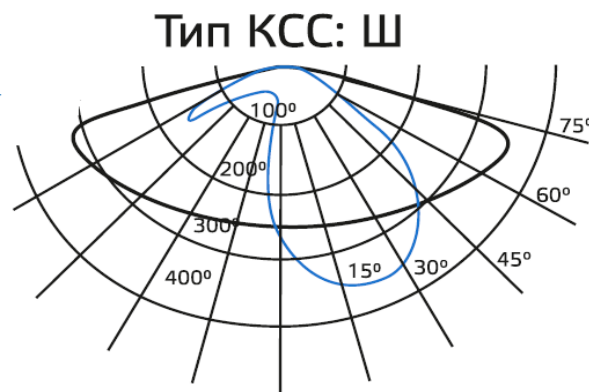

Оптимальное распределение света  
**под углом 15° к горизонту**

Мощность	Световой поток	В комплекте крепления для консоли диаметром	Материал корпуса
30 W	3 600 lm	48-60 mm	Анодированный алюминий
50 W	6 000 lm		
80 W	9 600 lm		
100 W	12 000 lm		
120 W	14 400 lm		
150 W	18 000 lm		
200 W	24 000 lm		

**Ø48-60 mm**