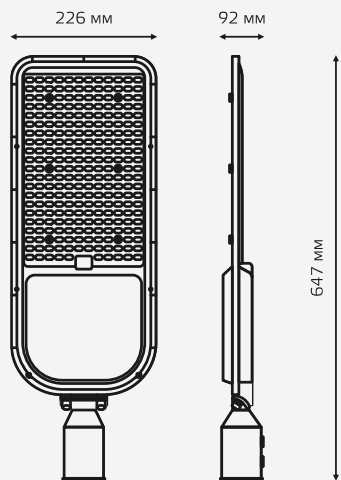

Оптимальное распределение света  
**под углом 15° к горизонту**

Мощность	Световой поток	В комплекте крепления для консоли диаметром	Материал корпуса
30 W	3 600 lm	48-60 mm	Анодированный алюминий
50 W	6 000 lm		
80 W	9 600 lm		
100 W	12 000 lm		
120 W	14 400 lm		
150 W	18 000 lm		
200 W	24 000 lm		

# КОНСОЛЬНЫЙ УЛИЧНЫЙ СВЕТИЛЬНИК

QPLUS KCC «Ш» G2

**30 W**

**50-80 W**

**100 W**

**120-150 W**

**200 W**

В комплекте крепления  
для консоли диаметром

**Ø48-60 mm**