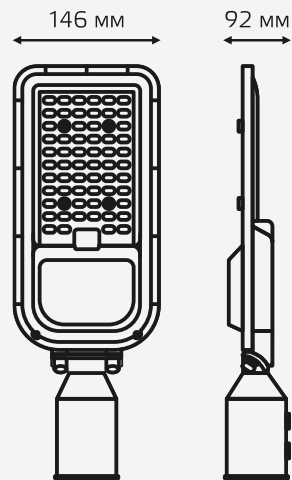

КОНСОЛЬНЫЙ УЛИЧНЫЙ СВЕТИЛЬНИК

QPLUS KCC «Ш» G2

30 W

50-80 W

100 W

120-150 W

200 W

В комплекте крепления
для консоли диаметром

Ø48-60 mm