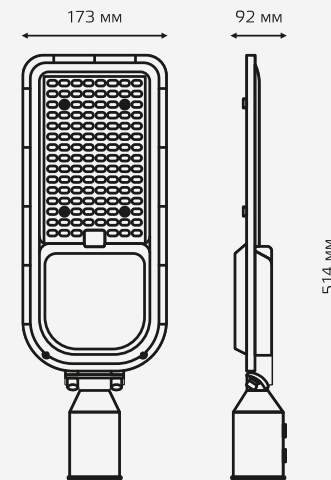

Оптимальное распределение света  
**под углом 15° к горизонту**

Мощность	Световой поток	В комплекте крепления для консоли диаметром	Материал корпуса
30 W	3 600 lm	48-60 mm	Анодированный алюминий
50 W	6 000 lm		
80 W	9 600 lm		
100 W	12 000 lm		
120 W	14 400 lm		
150 W	18 000 lm		
200 W	24 000 lm		

# КОНСОЛЬНЫЙ УЛИЧНЫЙ СВЕТИЛЬНИК

QPLUS KCC «Ш» G2

**30 W**

**50-80 W**

**100 W**

**120-150 W**

**200 W**

В комплекте крепления  
для консоли диаметром

**Ø48-60 mm**