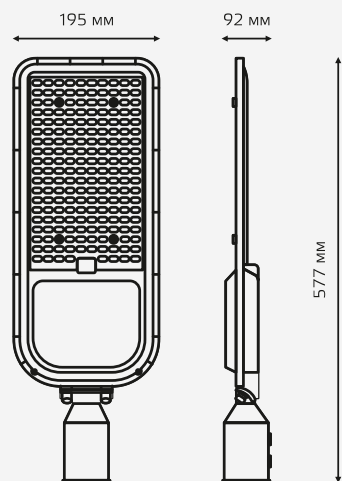

Оптимальное распределение света  
**под углом 15° к горизонту**

Мощность	Световой поток	В комплекте крепления для консоли диаметром	Материал корпуса
30 W	3 600 lm	48-60 mm	Анодированный алюминий
50 W	6 000 lm		
80 W	9 600 lm		
100 W	12 000 lm		
120 W	14 400 lm		
150 W	18 000 lm		
200 W	24 000 lm		

# КОНСОЛЬНЫЙ УЛИЧНЫЙ СВЕТИЛЬНИК

QPLUS KCC «Ш» G2

**30 W**

**50-80 W**

**100 W**

**120-150 W**

**200 W**

В комплекте крепления  
для консоли диаметром

**Ø48-60 mm**