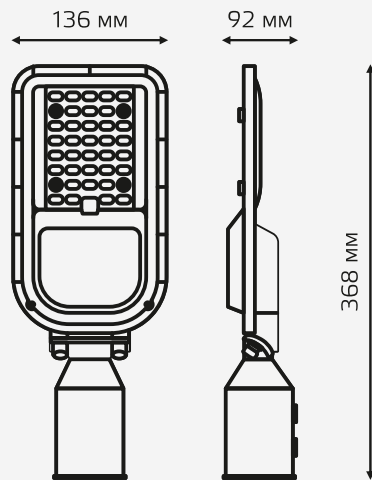

Оптимальное распределение света  
**под углом 15° к горизонту**

Мощность	Световой поток	В комплекте крепления для консоли диаметром	Материал корпуса
30 W	3 600 lm	48-60 mm	Анодированный алюминий
50 W	6 000 lm		
80 W	9 600 lm		
100 W	12 000 lm		
120 W	14 400 lm		
150 W	18 000 lm		
200 W	24 000 lm		

Пылевлагозащита:  
**IP65**

Напряжение электропитания  
**175-265 В**

Цветовая температура  
**5000 К**

**gauss**

# КОНСОЛЬНЫЙ УЛИЧНЫЙ СВЕТИЛЬНИК

QPLUS KCC «Ш» G2

**30 W**

**50-80 W**

**100 W**

**120-150 W**

**200 W**

В комплекте крепления  
для консоли диаметром

**Ø48-60 mm**