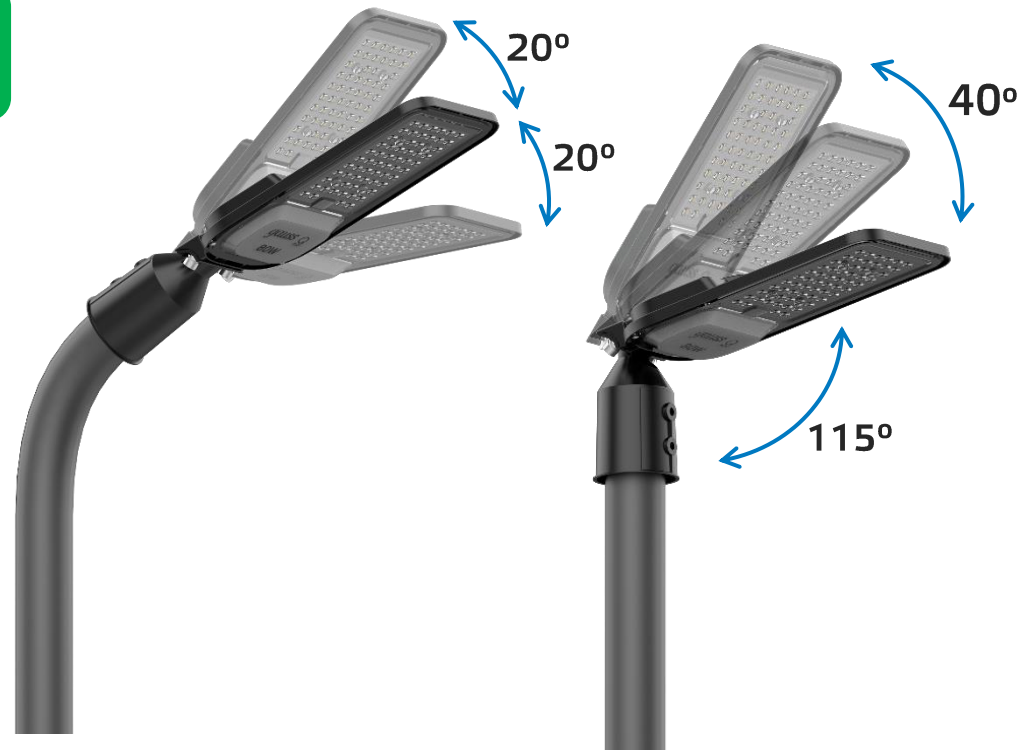

# КОНСОЛЬНЫЙ УЛИЧНЫЙ СВЕТИЛЬНИК СЕРИИ QPLUS КСС «Ш» G2

Гарантия:  
**3 ГОДА**

Высокая светоотдача:  
**120 lm\W**

Диапазон рабочих температур:  
**-45°C ... +50°C**

Защита от импульсных помех:  
**2/4 kV**

Оптимальное распределение света  
**под углом 15° к горизонту**

Мощность	Световой поток	В комплекте крепления для консоли диаметром	Материал корпуса
30 W	3 600 lm	48-60 mm	Анодированный алюминий
50 W	6 000 lm		
80 W	9 600 lm		
100 W	12 000 lm		
120 W	14 400 lm		
150 W	18 000 lm		
200 W	24 000 lm		

# КОНСОЛЬНЫЙ УЛИЧНЫЙ СВЕТИЛЬНИК

QPLUS KCC «Ш» G2

**30 W**

**50-80 W**

**100 W**

**120-150 W**

**200 W**

В комплекте крепления  
для консоли диаметром

**Ø48-60 mm**