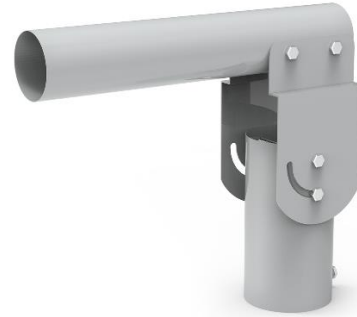

## Подходит для использования при освещении:

- придомовых территорий;
- открытых парковок;
- беговых дорожек;
- прогулочных зон;
- парков и аллей;
- тротуаров;

Артикул	Цвет корпуса	Размер, мм	Диаметр консоли ,мм	Тип установки	Угол наклона	Максимальная нагрузка, кг
903215106 903265106	Черный Серый	200*205*100	48	На столб / опору с диаметром до 58мм	0-90°	25

*gauss*

# КРОНШТЕЙНЫ ДЛЯ УЛИЧНЫХ СВЕТИЛЬНИКОВ ТИПА ДКУ

 В наличии

Артикул	Номенклатура
903215106	Кронштейн Gauss для уличных светильников 200*205*100мм на трубу до D58мм / консоль D48мм черный <b>NEW!</b>
903265106	Кронштейн Gauss для уличных светильников 200*205*100мм на трубу до D58мм / консоль D48мм серый <b>NEW!</b>