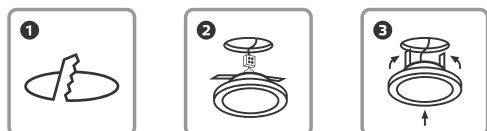

Артикул	Материал	Мощность, Вт	Световой поток, лм	Номинальный ток, мА	Вес, кг	Габаритный размер, мм
9033420205	пластик	5	400	45	0,07	Ø95×45
9033420207	пластик/алюминий	7	560	55	0,08	Ø95×45
9033420209	пластик/алюминий	9	720	80	0,09	Ø110×44

Производитель оставляет за собой право вносить в конструкцию и комплектацию изделия технические изменения и усовершенствования, не ухудшающие технические характеристики изделия, в любое время и без предварительного уведомления.

Комплектация

- светильник – 1 шт.;
- ЭПРА (встроенный) – 1 шт.;
- паспорт изделия – 1 шт.

Рекомендации по установке

Монтаж продукции Gauss® должен быть произведен так, чтобы обеспечить надежную фиксацию и удобный доступ для обслуживания (рис. 1). Подключение светодиодных светильников к сети электропитания потребителя производится с помощью клеммной колодки согласно схеме (рис. 2).

Эксплуатация

- Монтаж, демонтаж и обслуживание продукции Gauss® должны производиться при выключенном электропитании;
- Не допускаются физические воздействия, приводящие к механическим повреждениям продукции Gauss® (сколы, трещины, вмятины и пр.);
- Проводить монтаж и демонтаж продукции Gauss® рекомендуется в соответствии с приложенными инструкциями лицом, имеющим специальный допуск для проведения соответствующих работ;
- К сокращению срока службы и преждевременному выходу

Подготовьте в потолке отверстие требуемого диаметра

Подключите светильник к питающему проводу

Установите светильник в отверстие