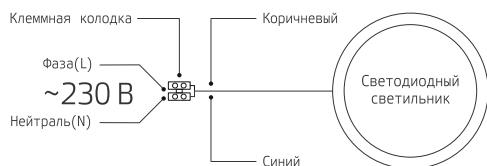

Подготовьте в потолке отверстие требуемого диаметра

Подключите светильник к питающему проводу

Установите светильник в отверстие

Рис. 1. Порядок монтажа

Рис. 2. Схема подключения светодиодного светильника к сети 230 В